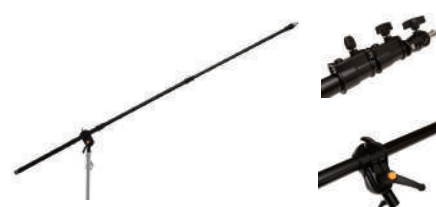

SP ライトスタンド

型番 : 802 JAN : 4580218035118  
15,675 円 (税込)

最大3mまで伸長する剛性の高いライトスタンドです。サイズ: 105~300cm 段数: 4段 折り畳みサイズ: 90cm 重量 1.72kg 耐荷重: 5kg エアークッションなし

IC ハイスタンド

型番 : 405 JAN : 4580218030090  
22,000 円 (税込)

最大3.7mまで伸長するエアークッション機能付きのライトスタンドです。サイズ: 130~372cm 段数: 4段 折り畳みサイズ: 114cm 重量 2.52kg 耐荷重: 9kg エアークッションあり

ハイスタンド II

型番 : S504 JAN : 4580218037921  
22,000 円 (税込)

最大3.8mまで伸長するオスダボタイプのライトスタンドです。大型機材も安定して取り付けできます。サイズ: 130~380cm 段数: 4段 折り畳みサイズ: 115cm 重量 3.28kg 耐荷重: 8kg エアークッションあり

ブームアーム L-210

型番 : J502 JAN : 4580218038232  
オープン価格