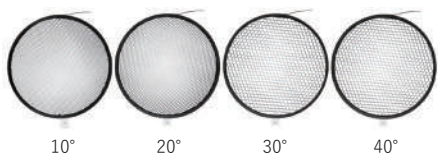

55° ポータブルリフレクター

型番：J414 JAN：4580218038485  
オープン価格

照射角度 55 度の標準的なりフレクターです。別売のハニカムセットを併用することで、光の表現の幅がより広がります。  
マウント：Bowens タイプ  
サイズ：外径 φ 180/内径 φ 168 × D114mm  
照射角度：55 度 材質：アルミ

ポータブルリフレクター用ハニカムセット

型番：J415 JAN：4580218038492  
オープン価格